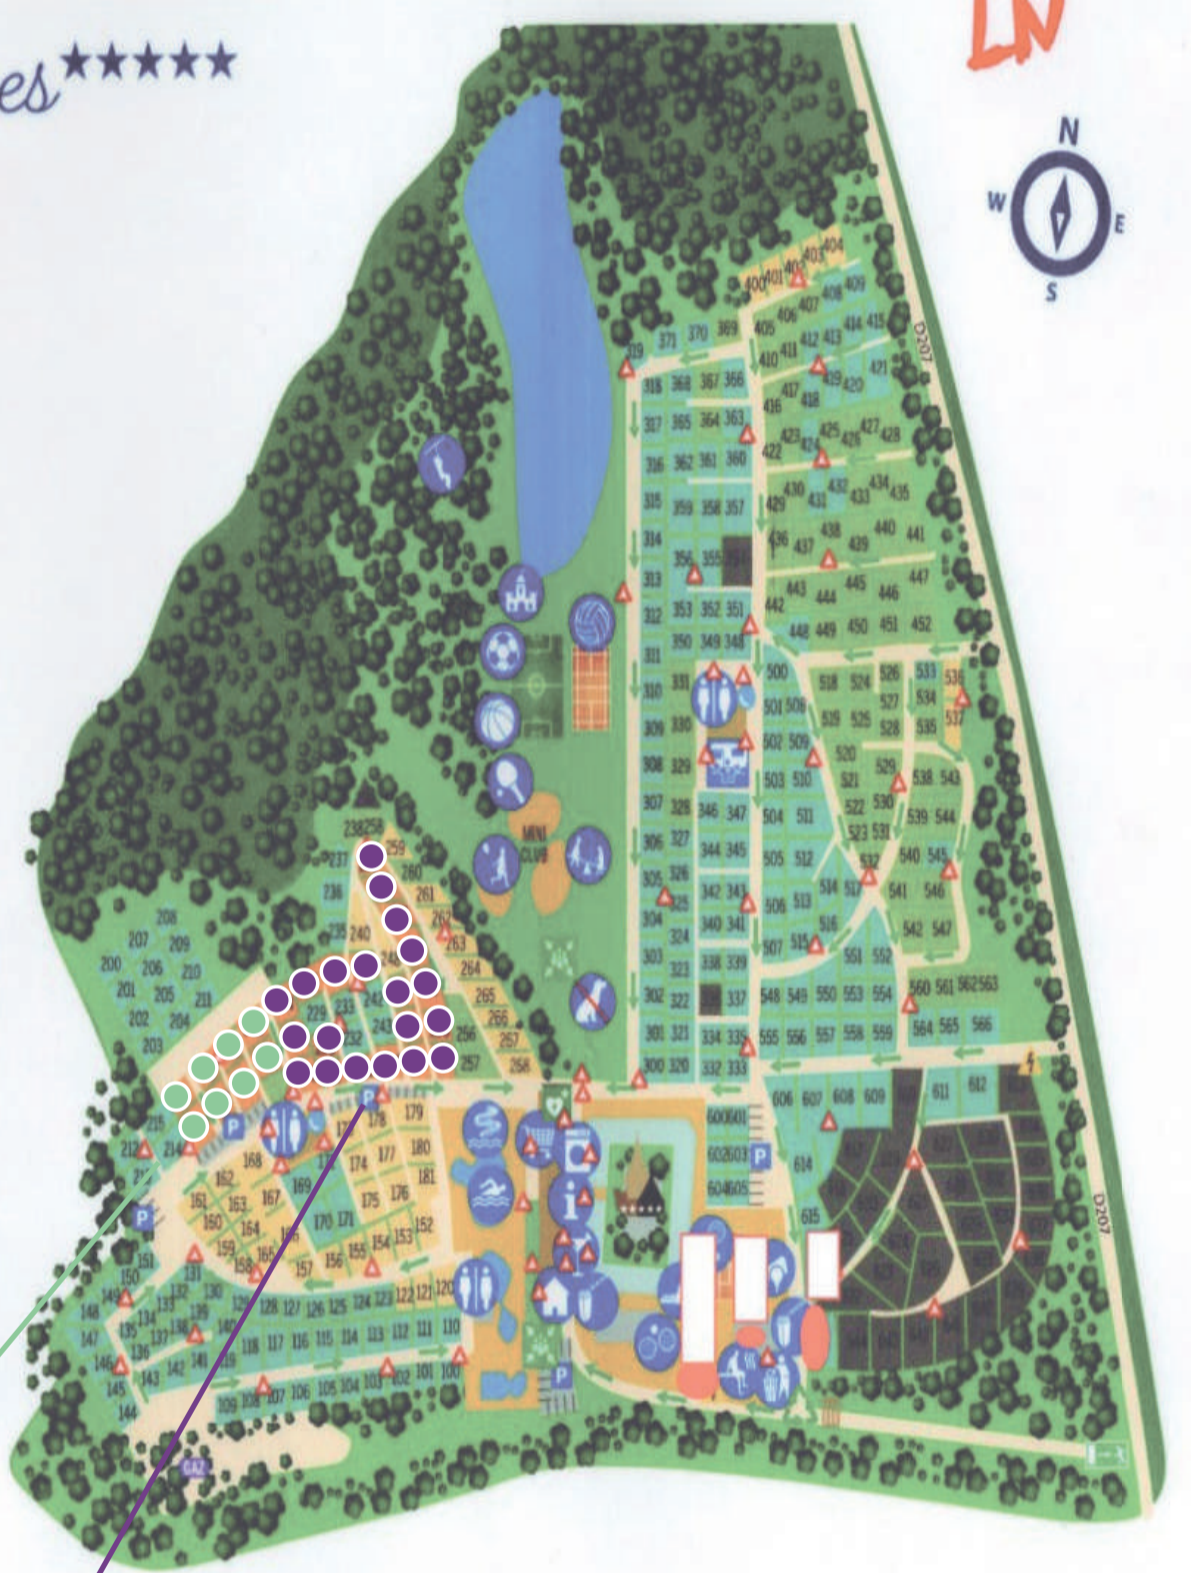

Château de Fonrives ★★★★★

PLAN D'ÉVACUATION  
EVACUATION PLAN  
EVACUATIEPLATTEGROND  
EVAKUIERUNGSPLAN

	POINT DE RASSEMBLEMENT		VERZAMELPUNT
	DÉFIBRILLATEUR		DEFIBRILLATOR
	SENS D'ÉVACUATION		EVACUATIERICHTING
	GAZ		GAS
	TRANSFORMATEUR / TGBT		TRANSFORMATOR / TGBT
	EXTINCTEURS		BRANDBLUSSERS
	SORTIE DE SECOURS		NOODUITGANG
	POINTS D'EAU		WATERPUNT

	SAMMELPLATZ		ASSEMBLY POINT
	DEFIBRILLATOR		DEFIBRILLATOR
	FLUCHTRICHTUNG		EVACUATION ROUTE
	GASZÄHLER		GAS
	TRANSFORMATOR / TGBT		TRANSFORMER / TGBT
	FEUERLÖSCHER		EXTINGUISHERS
	NOTAUSGANG		EMERGENCY EXIT
	WASSERSTELLEN		WATER POINTS

Supreme Plus Lounge

3x &

Premium Lounge

3x &

Amount of bedrooms  
 Dishwasher