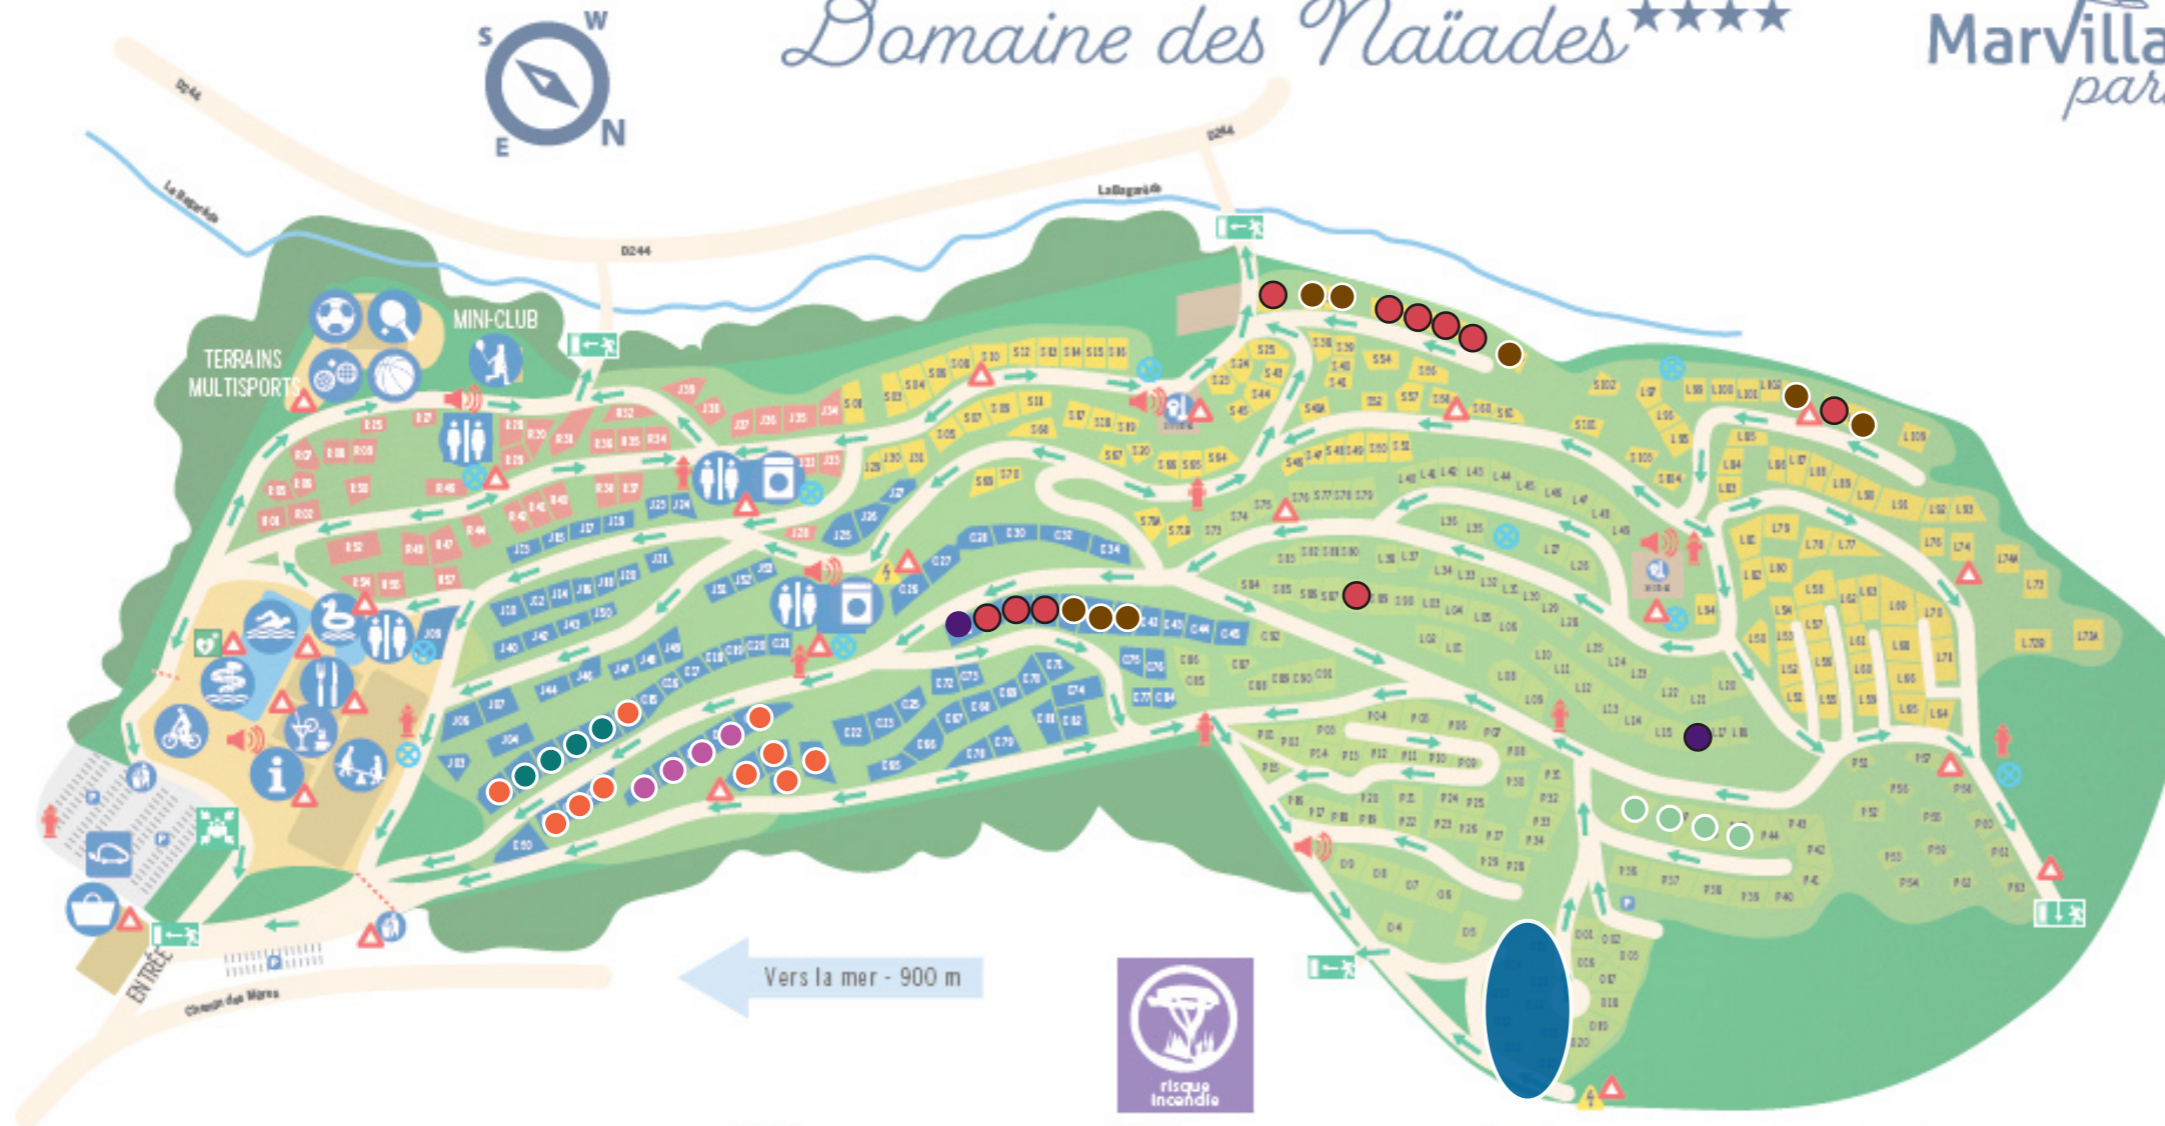

Camping Domaine des Naiades

Domaine des Naiades ★★★★★

 Premium Plus Lounge 3x &	 Premium 3x &
 Comfort Plus 3x &	 Supreme Lounge 3x &
 Supreme Plus Lounge 3x &	 Premium Lounge 3x &
 Premium zone Supreme Deluxe Lounge 4x &	 Premium zone Supreme Deluxe Lounge 6x &
 Premium 3x &	 Premium 3x &

PLAN D'ÉVACUATION EVACUATION PLAN EVACUATIEPLATTEGROND EVAKUIERUNGSPLAN

POINT DE RASSEMBLEMENT	ASSEMBLY POINT	VERZAMELPUNT	SAMMELPLATZ
SORTIE DE SECOURS	EMERGENCY EXIT	NOODUITGANG	NOTAUSGANG
SENS D'ÉVACUATION	EVACUATION ROUTE	EVACUATIERICHTING	FLUCHTRICHTUNG
TRANSFORMATEUR / TOBT	TRANSFORMER / TOBT	TRANSFORMATOR / TOBT	TRANSFORMATOR / TOBT
BORNES INCENDIE	FIRE HYDRANTS	BRANDKRANEN	HYDRANTEN
EXTINCTEURS	EXTINGUISHERS	BRANDBLUSSERS	FEUERLÖSCHER
VANNE COUPURE GAZ	GAS SUPPLY CUT	AFSLUITEN GAS	GASABSCHALTUNG
DÉFIBRILLATEUR	DEFIBRILLATOR	DEFIBRILLATOR	DEFIBRILLATOR
SIRÈNE D'ALERTE	ALERT SIREN	ALARMSIRENE	ALARMSIRENE

Outdoor kitchen
 Amount of bedrooms
 Dishwasher

De aangegeven plaatsen zijn onder voorbehoud van wijzigingen
The pitches as indicated on this map are subject to change
Die angegebenen Stellplätze sind unter Vorbehalt von Änderungen