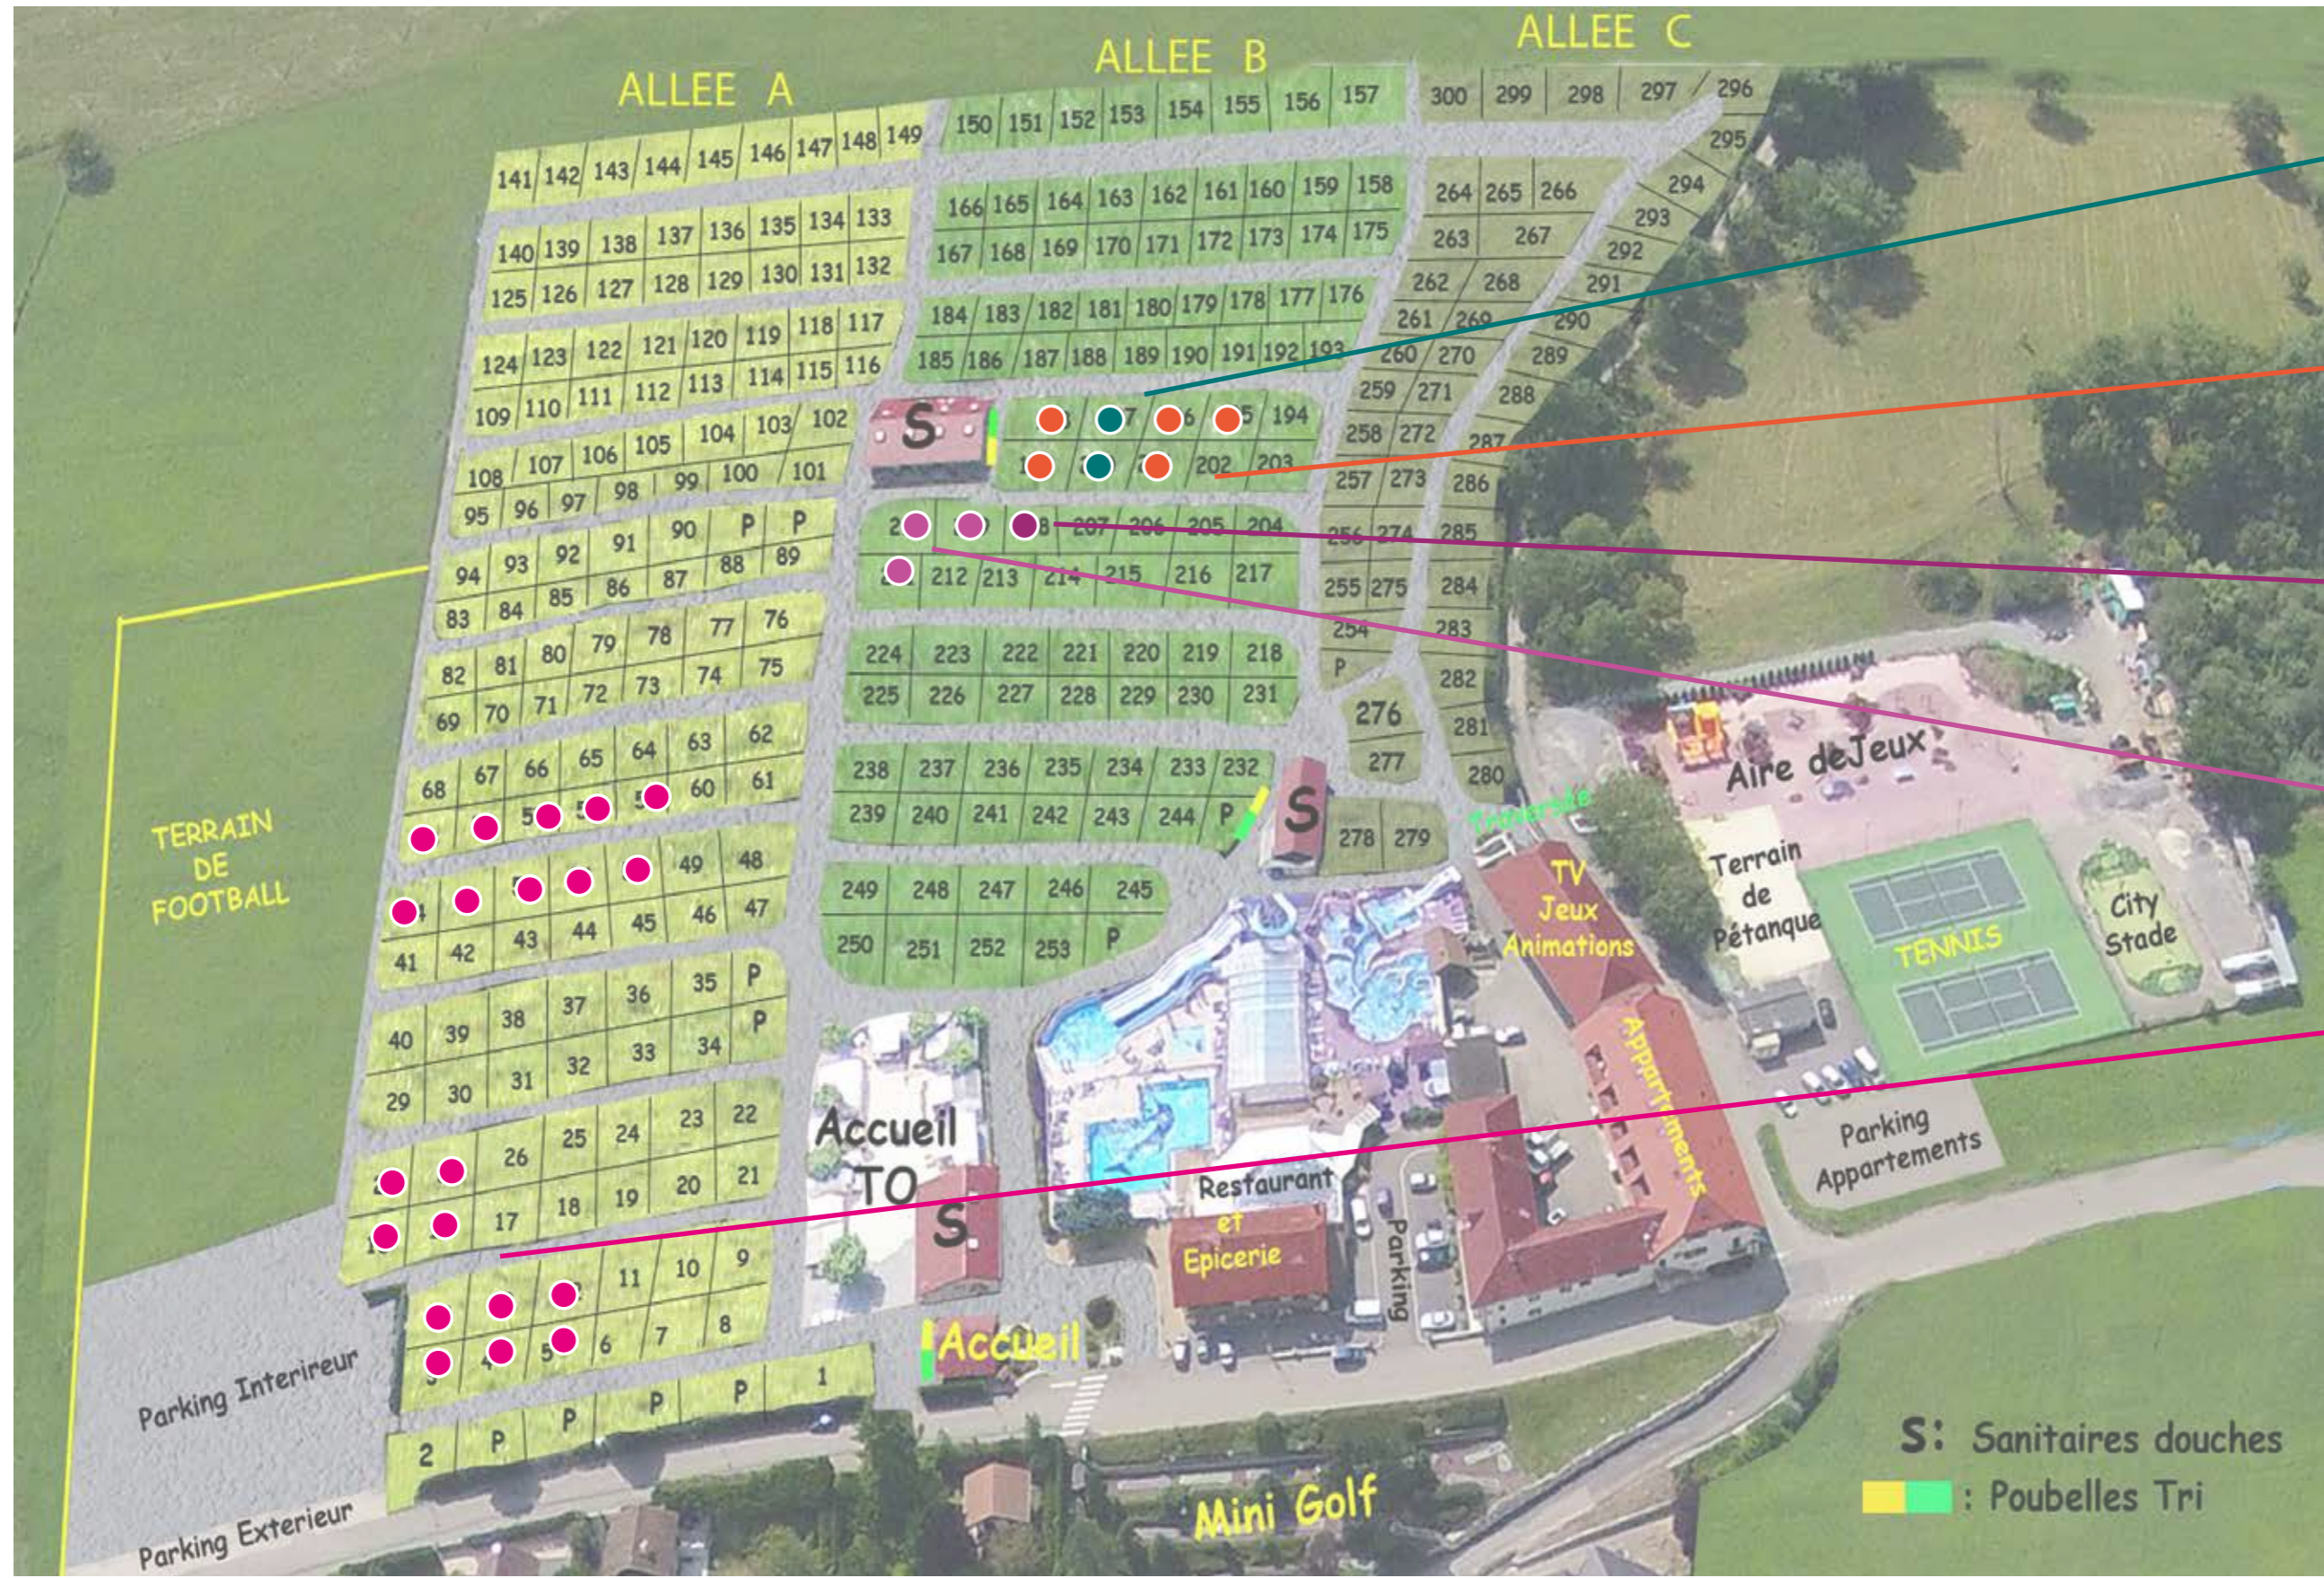

Camping L'ideal

- 

Supreme Lounge
3x  & 
- 

Comfort Plus
3x  & 
- 

Comfort Plus Lounge
3x  & 
- 

Premium Plus Lounge
3x  & 
- 

Lodgentent Holiday
3x 

S: Sanitaires douches
 : Poubelles Tri

 Amount of bedrooms
 Dishwasher

De aangegeven plaatsen zijn onder voorbehoud van wijzigingen
 The pitches as indicated on this map are subject to change
 Die angegebenen Stellplätze sind unter Vorbehalt von Änderungen